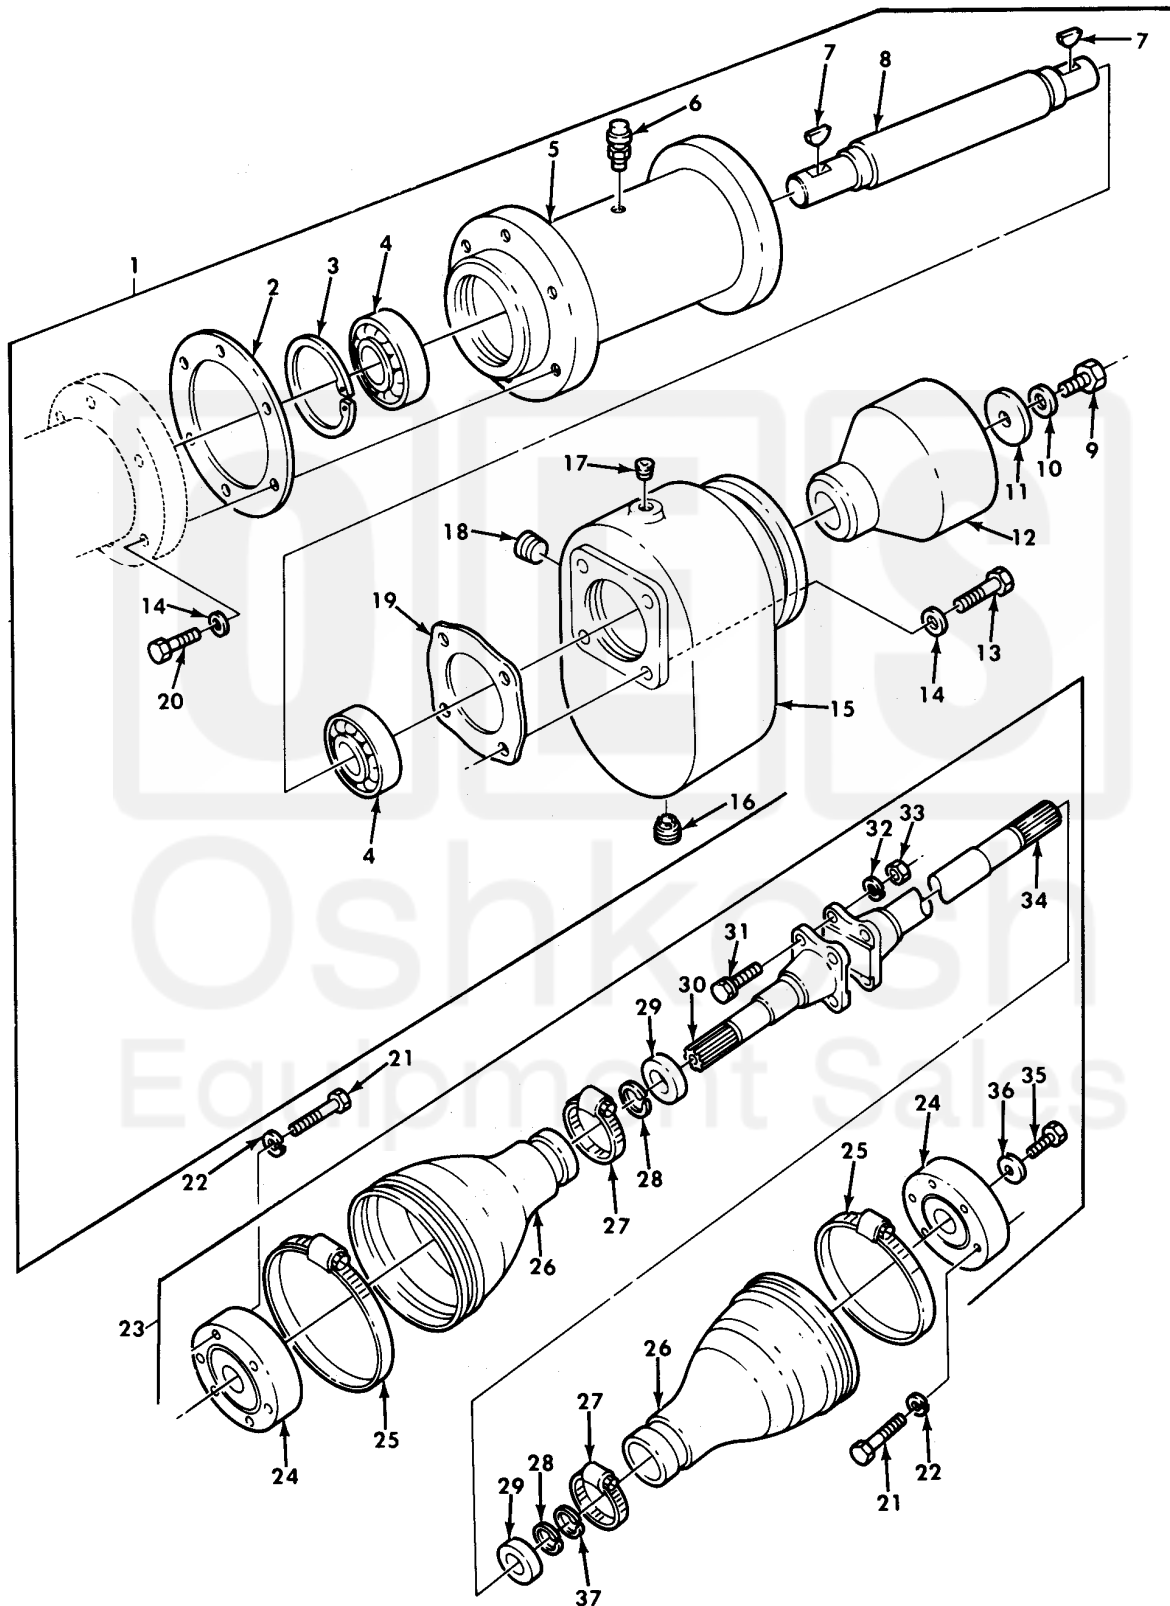

UNIT, DIRECT SUPPORT, AND GENERAL SUPPORT MAINTENANCE
REPAIR PARTS AND SPECIAL TOOLS LIST
TRUCK, 5-TON, 6X6, M809 SERIES TRUCKS (DIESEL)

Figure 397. Wrecker Hoist Drive and Hoist Shaft Assemblies.

(1) ITEM NO	(2) SMR CODE	(3) NSN	(4) CAGEC	(5) PART NUMBER	(6) DESCRIPTION AND USABLE ON CODE (UOC)	(7) QTY
GROUP 2001 HOIST, CRANE, OR WINCH ASSEMBLY						
FIG. 397 WRECKER HOIST DRIVE AND HOIST SHAFT ASSEMBLIES						
1	PAFFF	2520-01-102-6908	19207	12300520	SHAFT AND CARRIER A..... UOC: 622	1
2	PAFZZ	5330-00-826-5204	19207	10876130	.GASKET..... UOC: 622	1
3	PAFZZ	5325-00-598-6232	96906	MS16625-1315	.RING, RETAINING..... UOC: 622	1
4	PAFZZ	3110-00-554-5302	21450	700081	.BEARING, BALL, ANNULA..... UOC: 622	2
5	XAFZZ		19207	10876245	.HOUSING..... UOC: 622	1
6	PAOZZ	4820-00-726-4719	19207	5196397	.VALVE, AIR PRESSURE..... UOC: 622	1
7	PAFZZ	5315-00-616-5499	96906	MS35756-22	.KEY, WOODRUFF..... UOC: 622	2
8	XAFZZ		19207	10876421	.SHIFT..... UOC: 622	1
9	PAFZZ	5305-00-226-7767	96906	MS90726-109	.SCREW, CAP, HEXAGON H..... UOC: 622	1
10	PAFZZ	5310-00-003-4094	01276	210104-8S	.WASHER, LOCK..... UOC: 622	1
11	PAFZZ	5310-00-595-5839	19207	8330414	.WASHER, FLAT..... UOC: 622	1
12	PAFZZ	2590-00-087-9196	19207	10876422	.YOKE FITTING, BEVEL..... UOC: 622	1
13	PAFZZ	5305-00-269-2803	96906	MS90726-60	.SCREW, CAP, HEXAGON H..... UOC: 622	4
14	PAFZZ	5310-00-637-9541	96906	MS35338-46	.WASHER, LOCK..... UOC: 622	10
15	PAFZZ	3040-00-933-9583	19207	10876248	.HOUSING, MECHANICAL..... UOC: 622	1
16	PAOZZ	4730-00-968-6129	96906	MS49006-10	.PLUG, PIPE, MAGNETIC..... UOC: 622	1
17	PAOZZ	4730-00-018-9566	73342	444687	.PLUG, PIPE..... UOC: 622	1
18	PAOZZ	4730-00-555-8291	10001	12Z329PC93	.PLUG, PIPE..... UOC: 622	1
19	PAFZZ	5330-00-350-5248	19207	6210696	.GASKET..... UOC: 622	1
20	PAFZZ	5305-00-269-3240	80204	B1821BH038F150N	.SCREW, CAP, HEXAGON H..... UOC: 622	6
21	PAOZZ	5305-00-269-2811	96906	MS90726-67	SCREW, CAP, HEXAGON H..... UOC: 622	12
22	PAOZZ	5310-00-261-7340	96906	MS35338-8	WASHER, LOCK..... UOC: 622	12
23	PGOOO	2520-01-045-6033	19207	11669111	SHAFT ASSEMBLY, DRIV..... UOC: 622	1
24	XAOZZ		72447	B2-98-113	.DISC JOINT ASSEMBLY..... UOC: 622	2
25	PAOZZ	4730-01-389-9026	13038	3-11-1-2	.CLAMP, HOSE..... UOC: 622	2
26	XBOZZ		72447	B2-13-49	.SEAL ASSEMBLY..... UOC: 622	2
27	XAOZZ		72447	3-11-1-3	.CLAMP, HOSE..... UOC: 622	2
28	XBOZZ		72447	2-7-232	.SNAP RING..... UOC: 622	2
29	PAOZZ	5330-01-211-1322	72447	990132	.SEAL, PLAIN.....	2